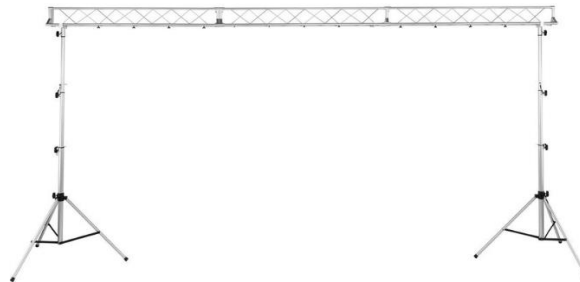

Accessoris So / Il·luminació

Bobina ethernet CAT6 / 30 m

20 €

Multipar XLR / 8 in / 15 m

10 €

Multipar XLR / 6 in - 2 out / 15 m

10 €

Bobina DMX / 30 m / 3 Pins

10 €

1 XLR / 1 Schuko corrent / 15 m

10 €

Cable 4 in - 2 out / 2 Schuko / 15 m

10 €

Multipar 16 in 4 out 15 m.

10 €

Truss trilite de 2 metres / 50 mm

10 €

Stagewor LB-3s (Negre)

(3x1'5) / Alçada 3'10 m. / Pes màx. 60 kg.

50 €